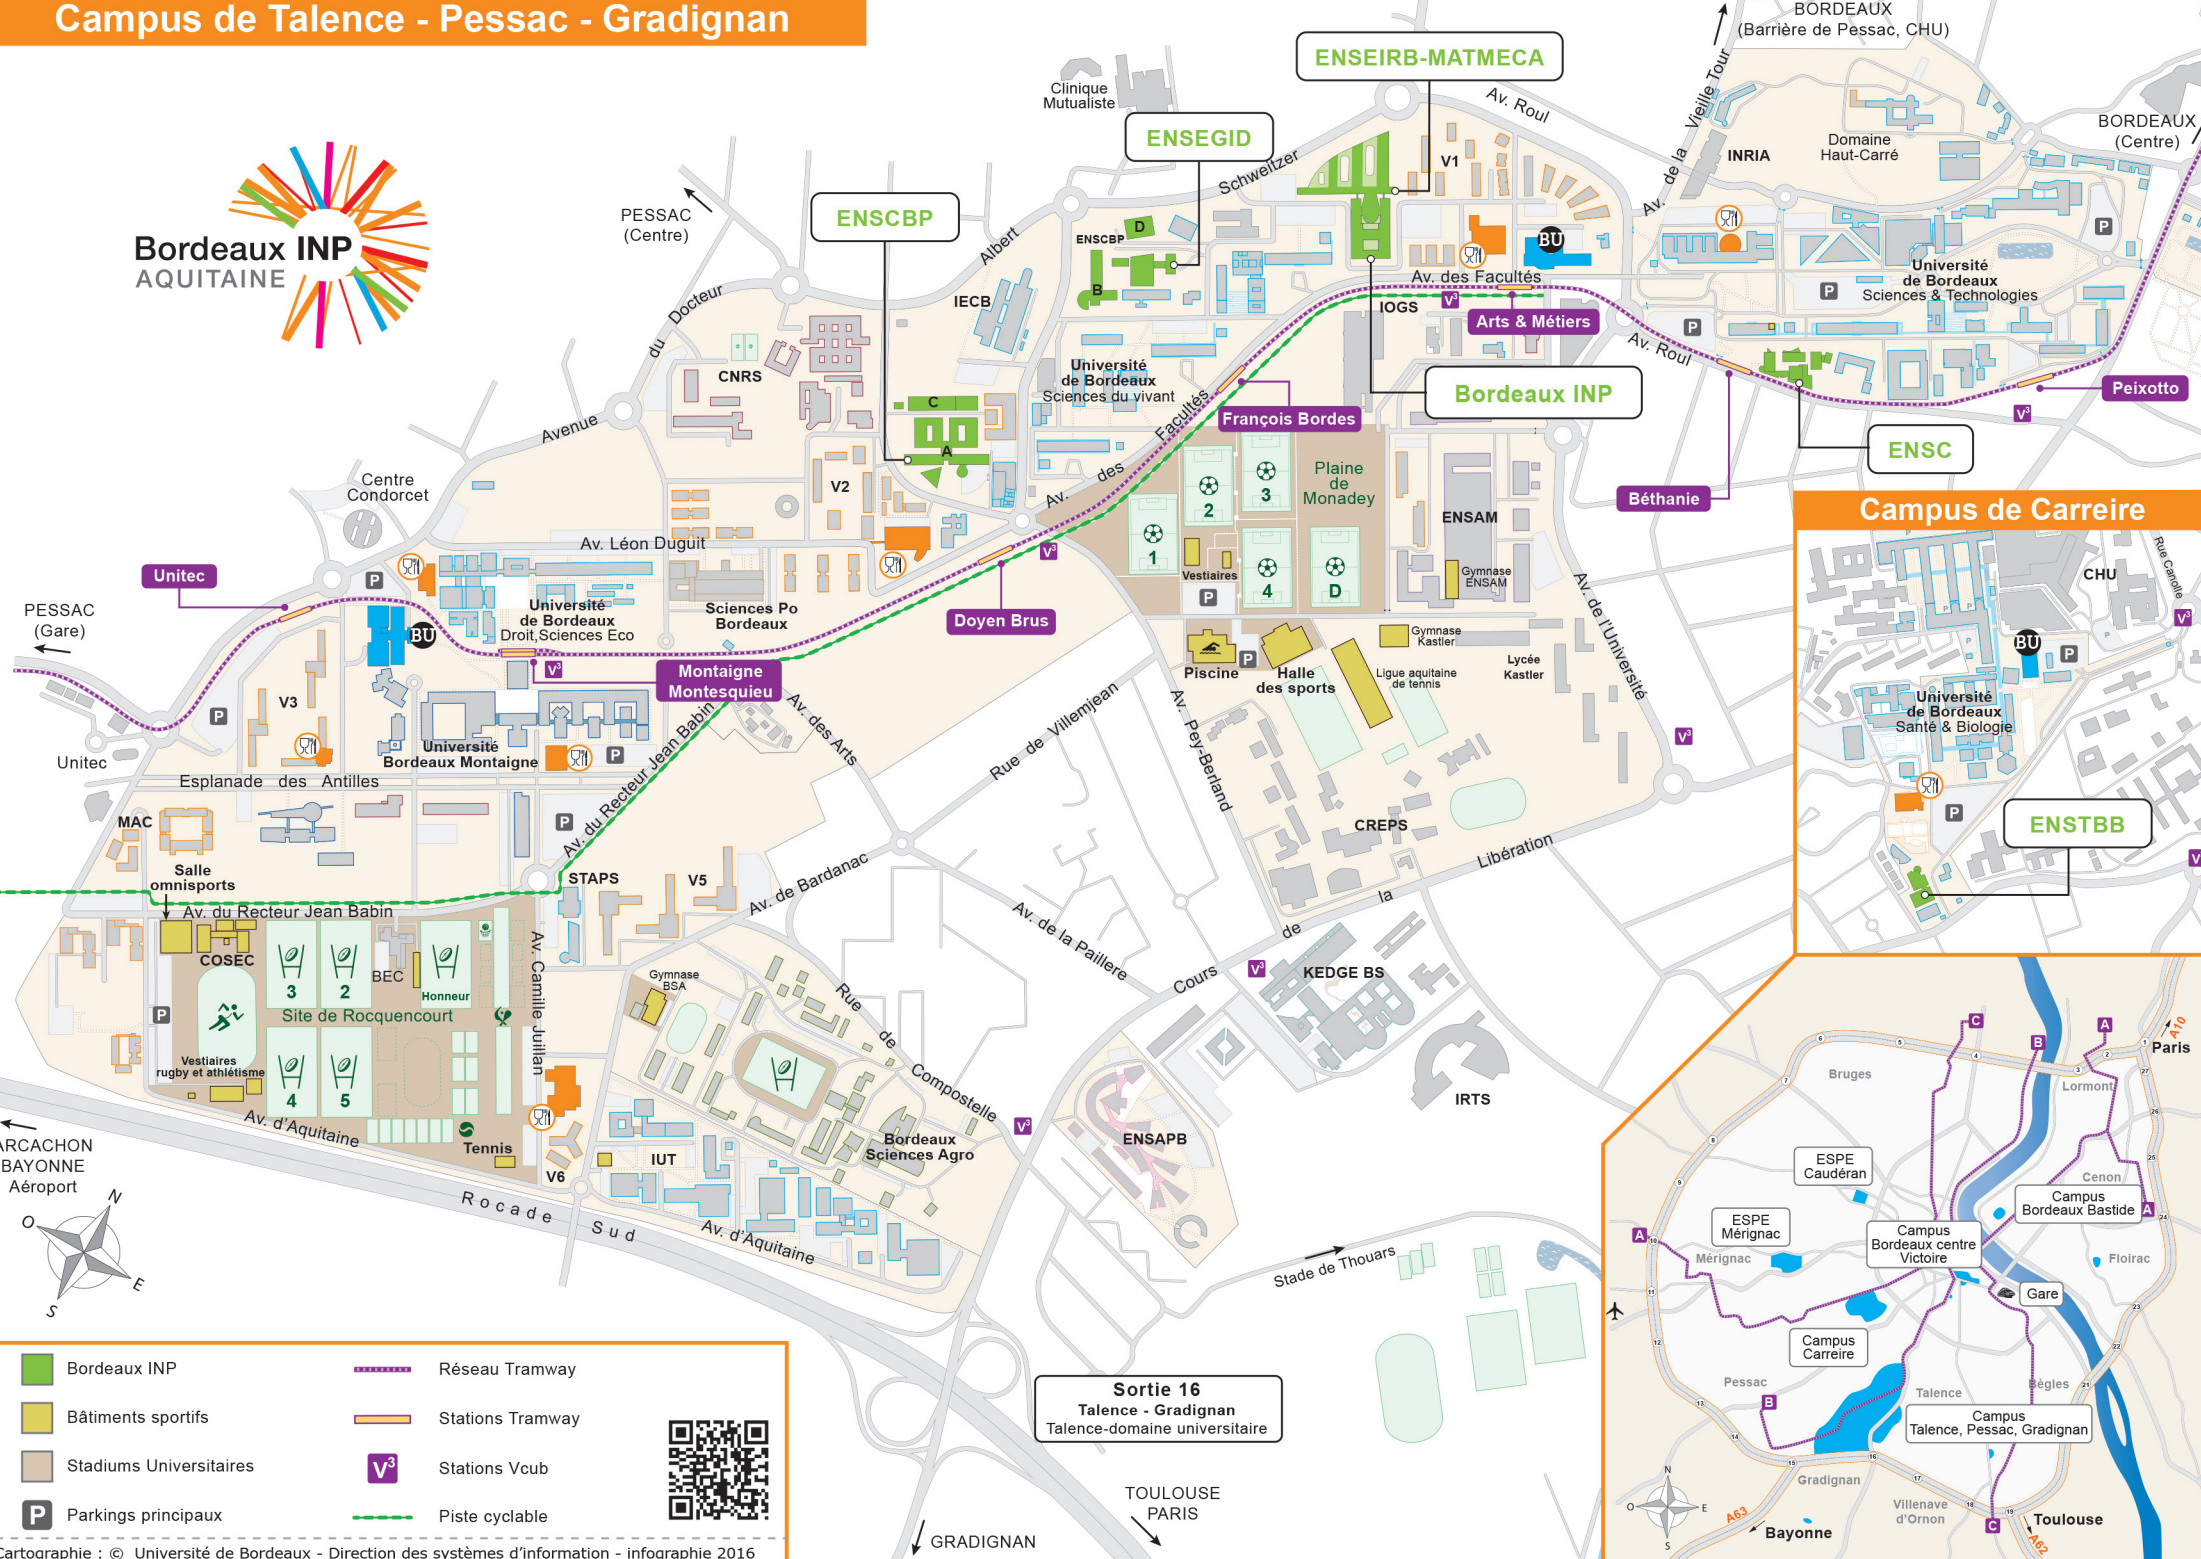

Campus de Talence - Pessac - Gradignan

Campus de Carreire

Bordeaux INP	Réseau Tramway
Bâtiments sportifs	Stations Tramway
Stadiums Universitaires	Stations Vcub
Parkings principaux	Piste cyclable

Sortie 16
Talence - Gradignan
Talence-domaine universitaire